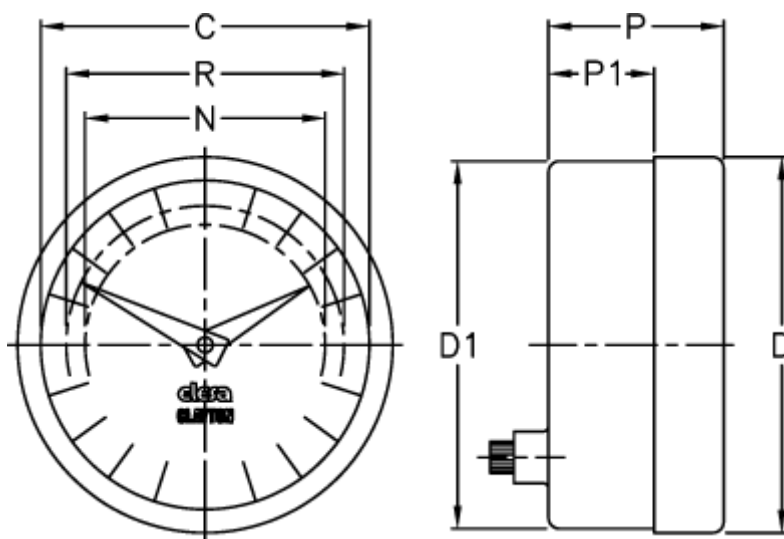

Varenummer: 2307075102
Beskrivelse: E+G Indikator
PA12-0060-S

Mål

C = 60
D = 68.5
d1 = 67.0
N = 44
P = 32
P1 = 25
R = 51